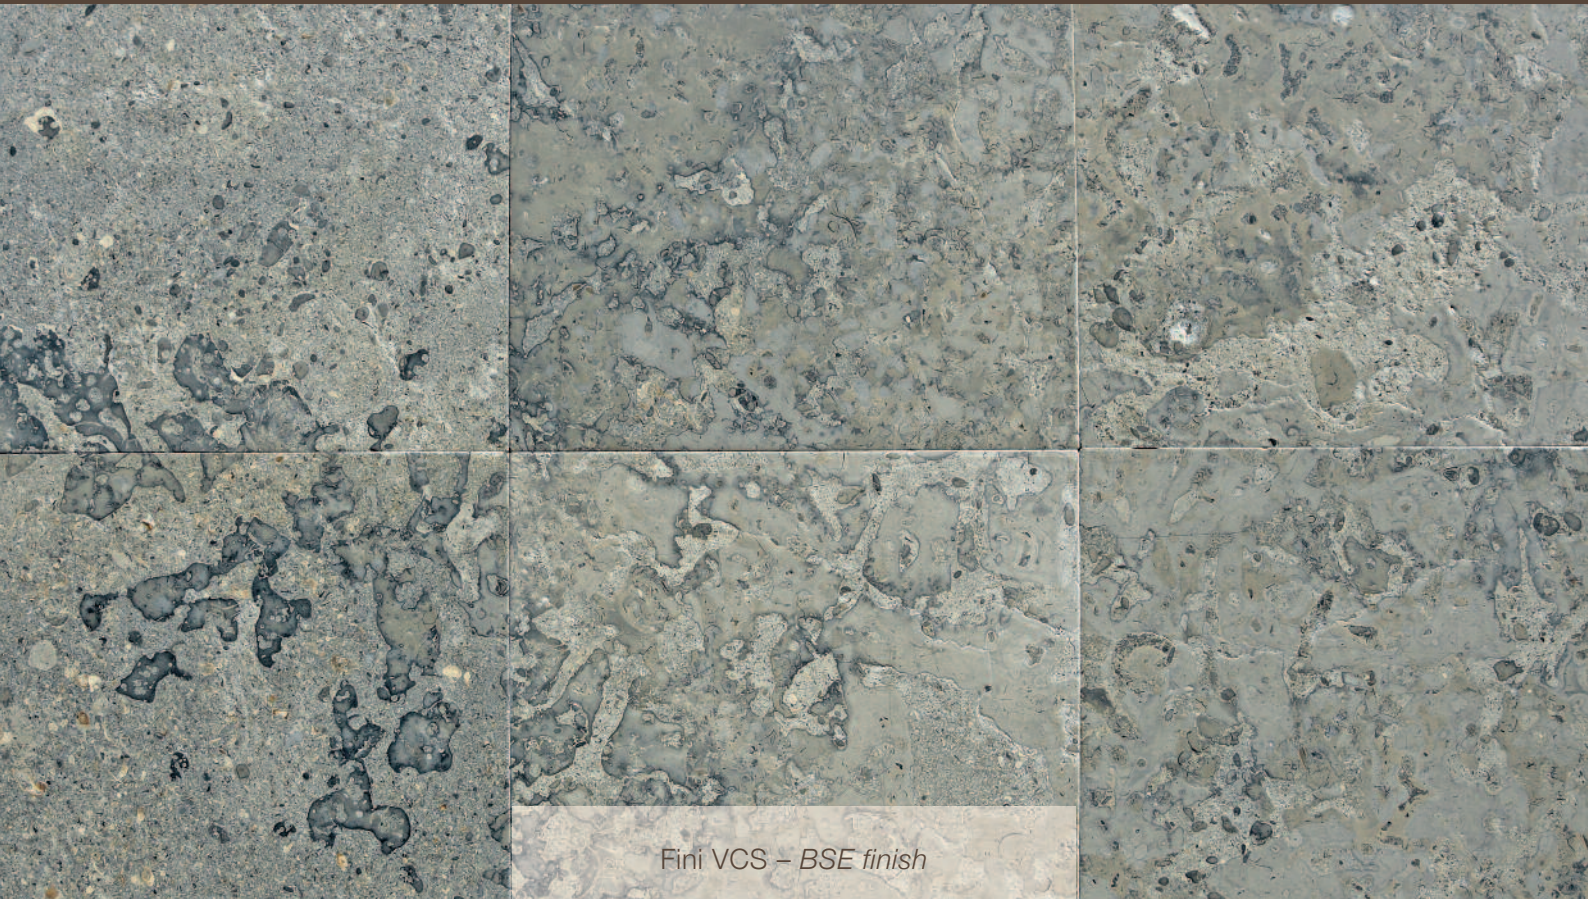

# Les Indigos : Planisphère

## *The Indigos: Planisphere*

Parquet 10 x 50, fini VCS mix des indigos  
Herringbone 10 x 50 – BSE finish mix of  
Indigo colors

Pierre froide spectaculaire par ses dessins bleu marine et marrons qui laissent apparaître un fond de Grand Bleu par endroits.

Pour de tous petits projets si utilisée seule.

Usage intérieur sous climat froid.

Stone with spectacular dark blue and brown drawings. Great Blue appears in the background.

Quantities for very small projects.

Works perfectly in a selection of all the indigo colors for a hikats herringbone parquet.

For interior use in cold climate.